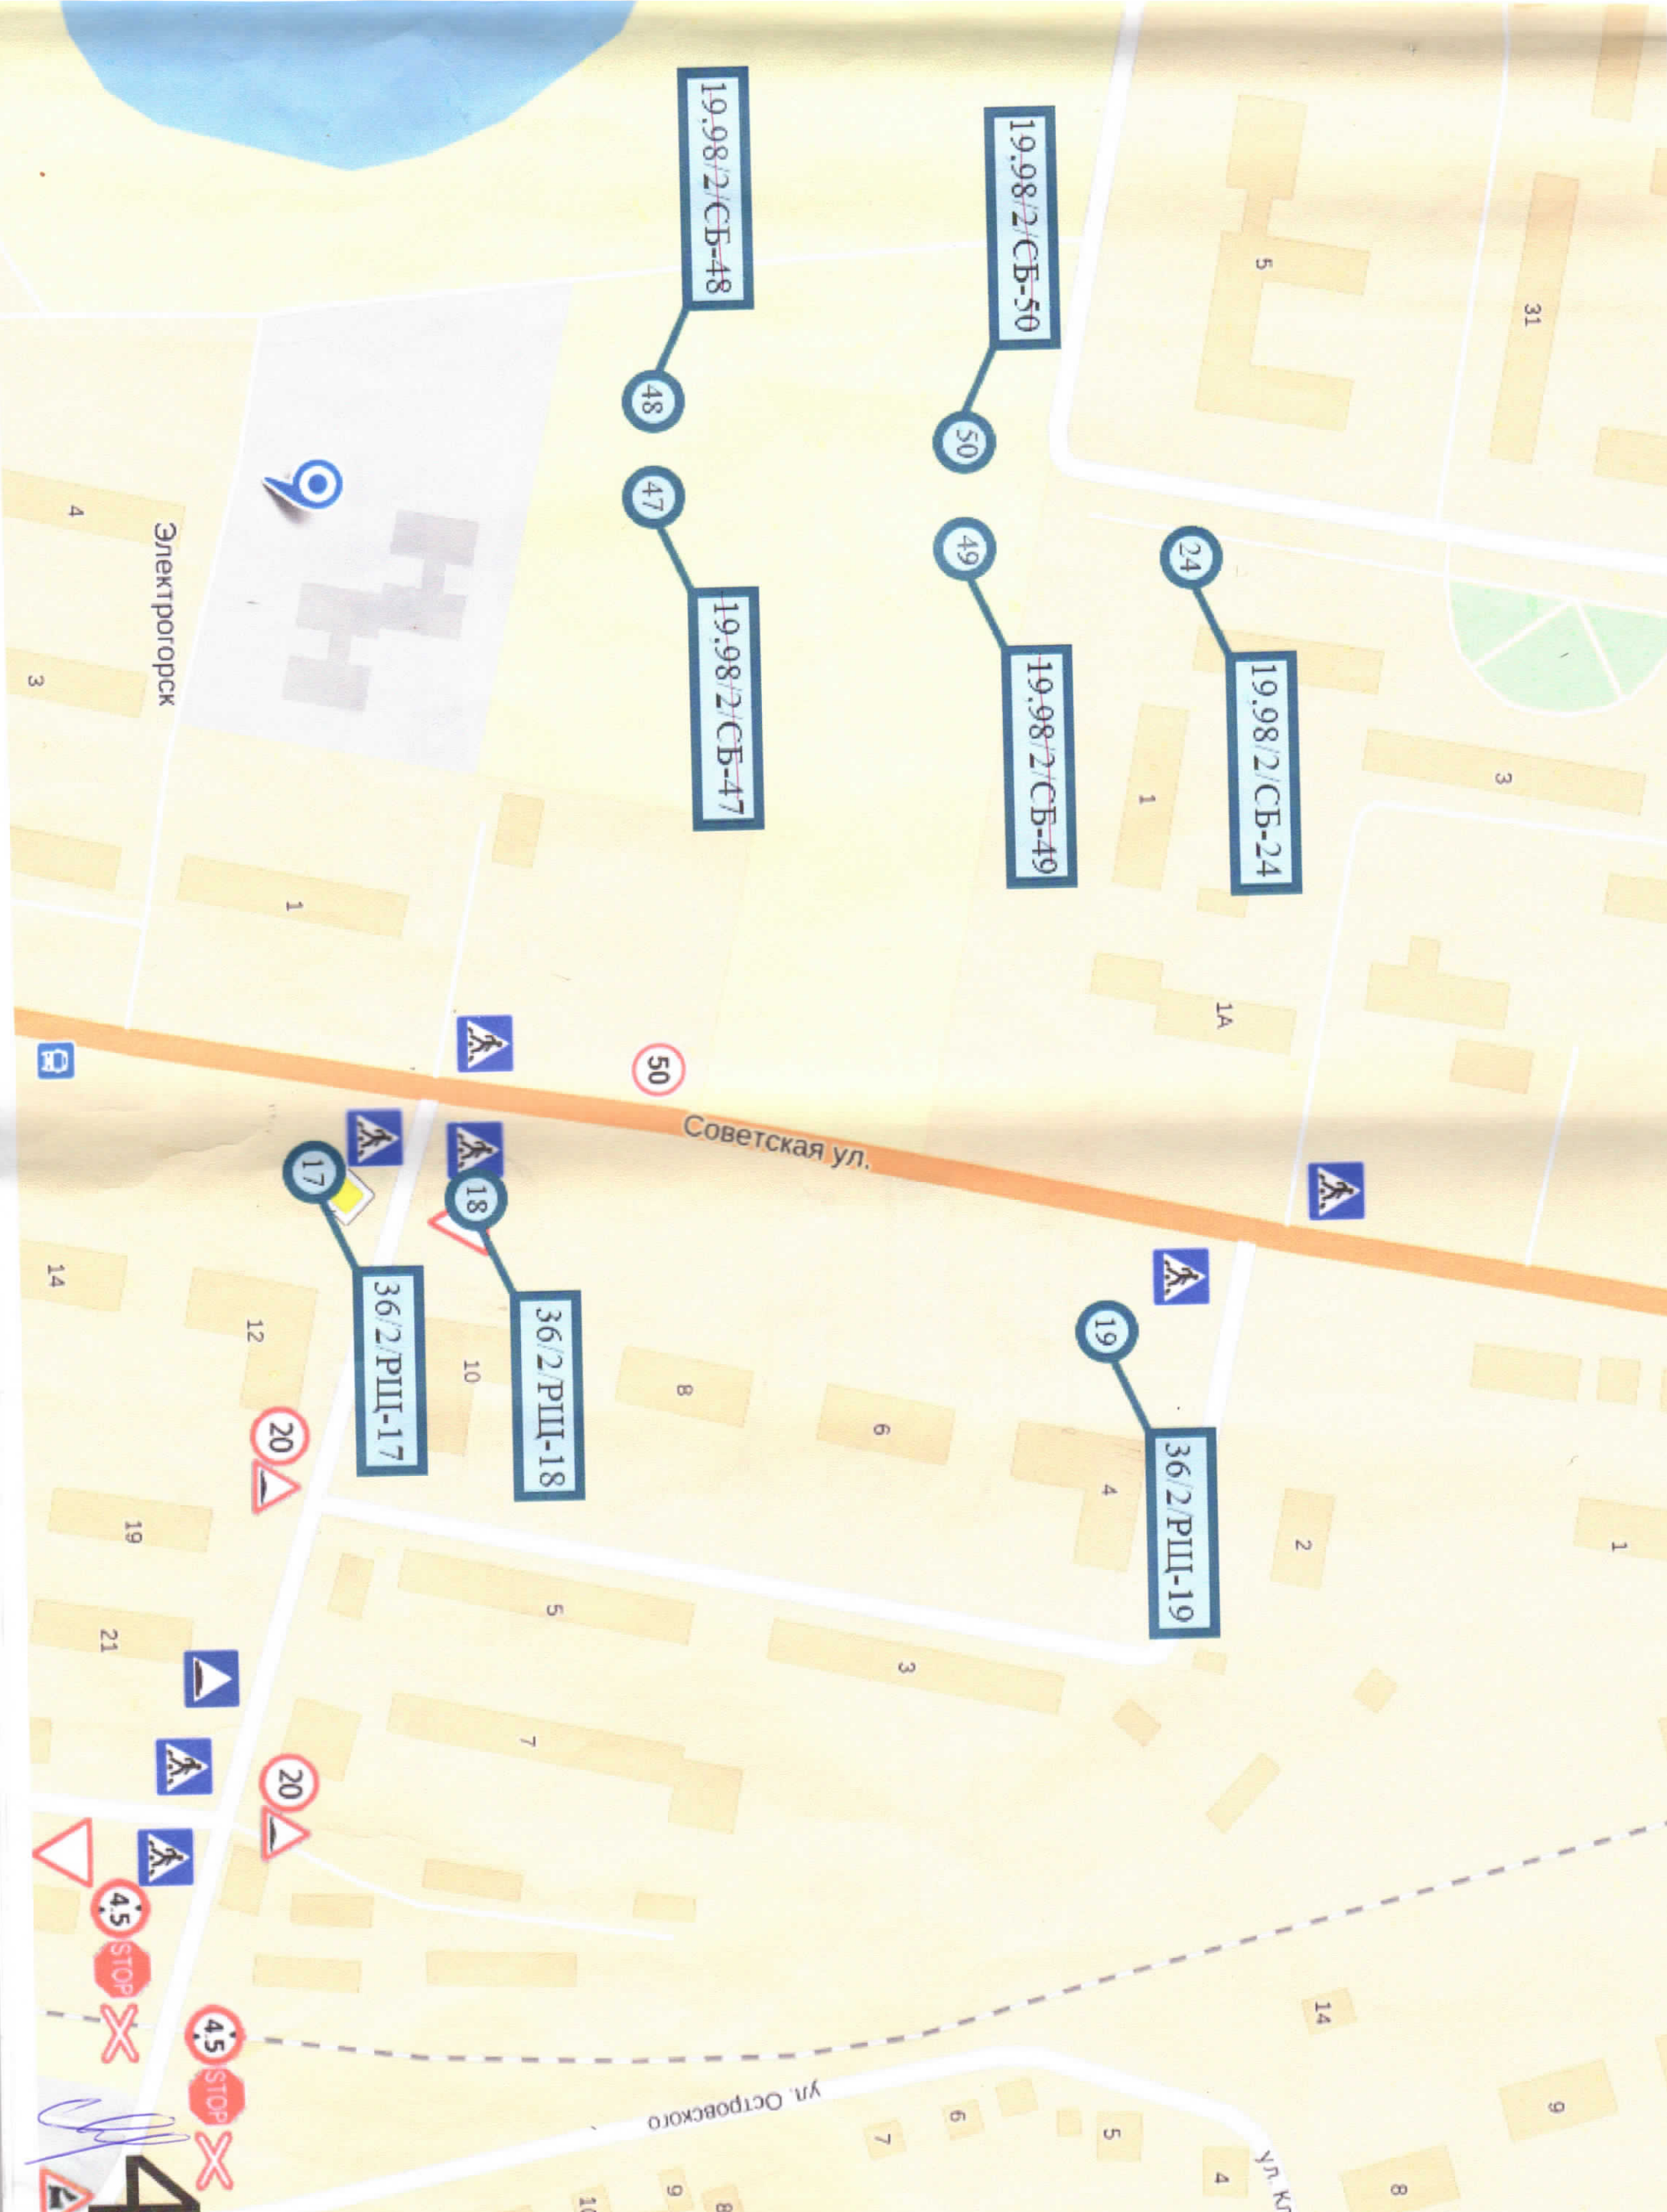

4

36/2/РЩ-3

3

36/2/РЩ-1

1

36/2/РЩ-2

2

Горьковское ш.

29.25/1/НП-11

36/2/РШ-9

ул. Чкалова

Советская ул.

Кржижановского

19.98/2/СБ-48

19.98/2/СБ-50

19.98/2/СБ-24

19.98/2/СБ-49

19.98/2/СБ-47

36/2/ПШ-19

36/2/ПШ-18

36/2/ПШ-17

Электророщк

Советская ул.

50

20

20

4.5 STOP

4.5 STOP

ул. Островского

ул. Кларк

4

9